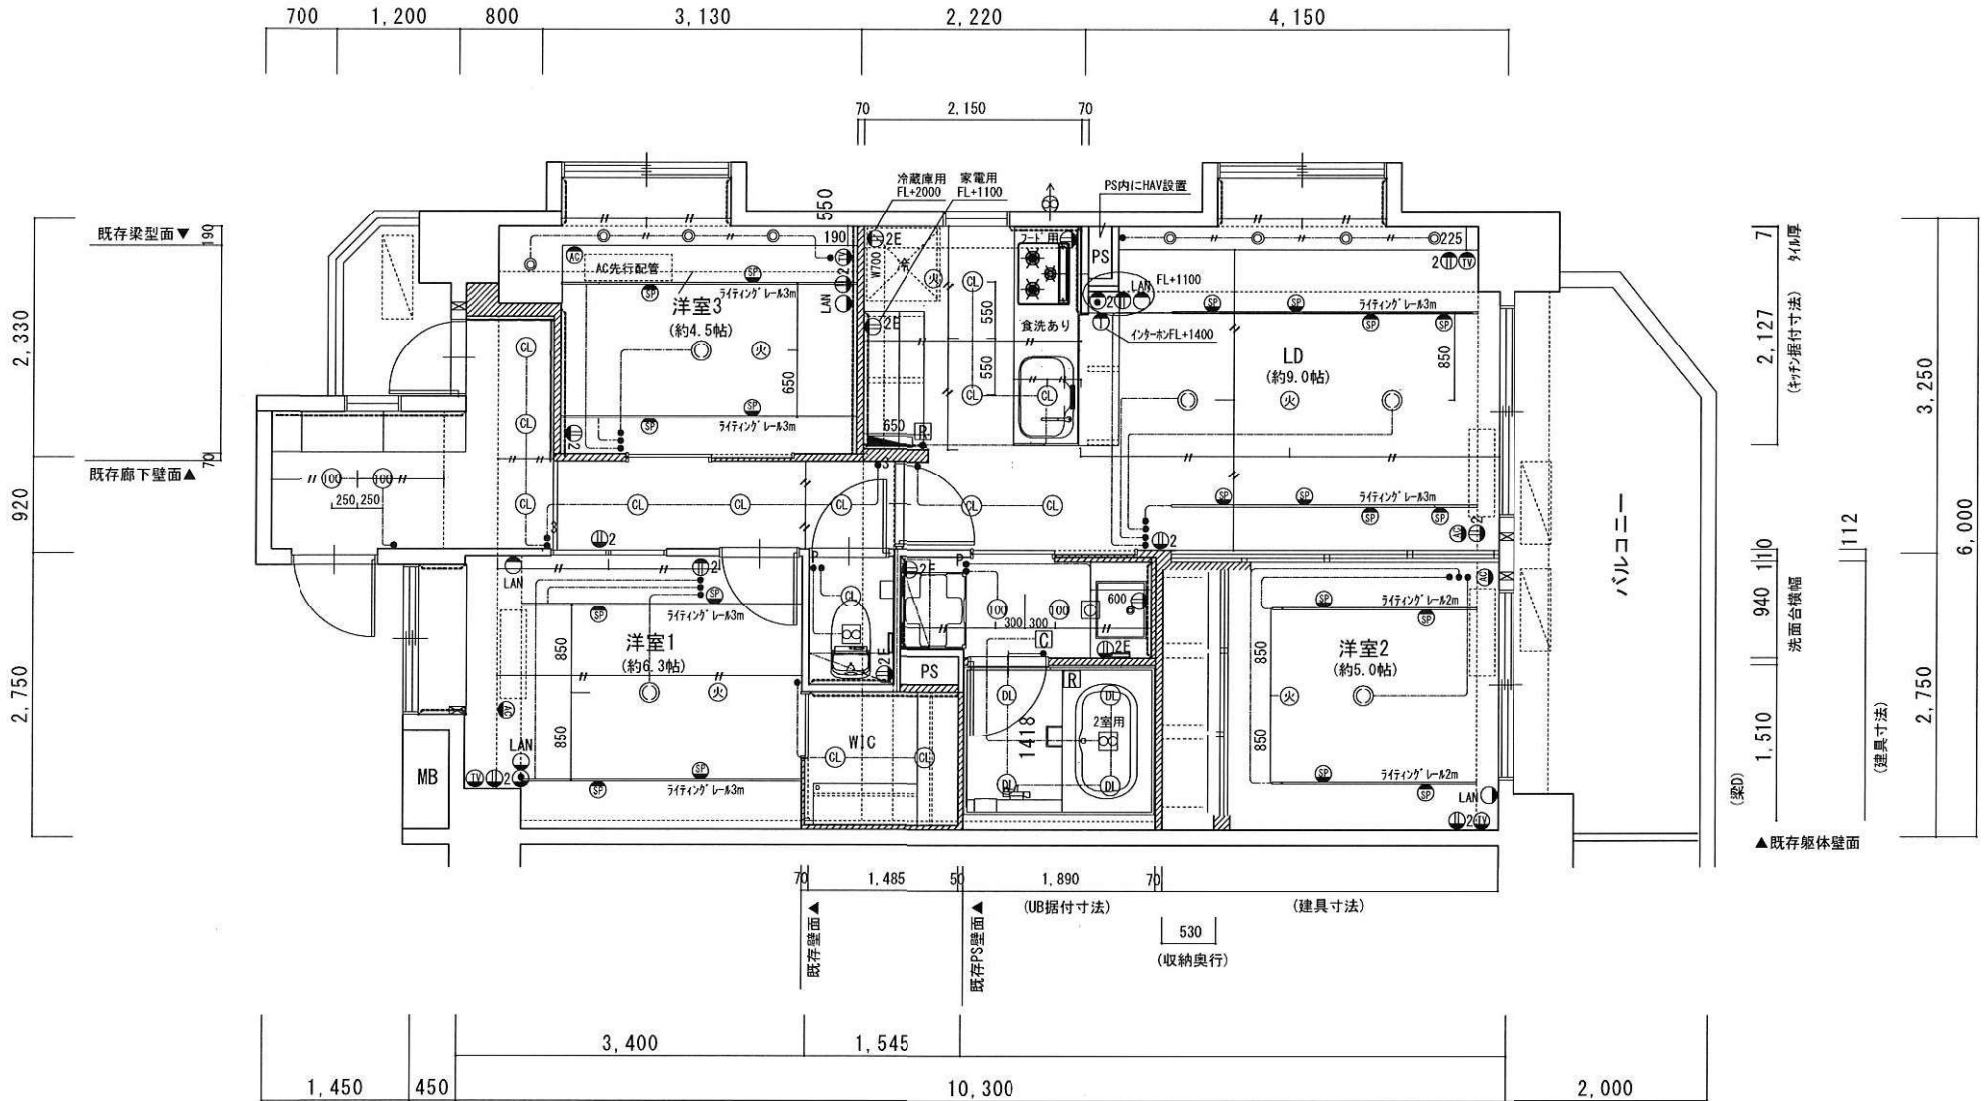

【共通】
・各部屋に光配線

リノベーション株式会社

電気図

横浜市都筑区東方町293-1
ハセガワ企画ビル203号室

TEL 045-620-2031
FAX 045-620-2032

専有面積
64.65㎡

DATE
2020/12/9

SCALE