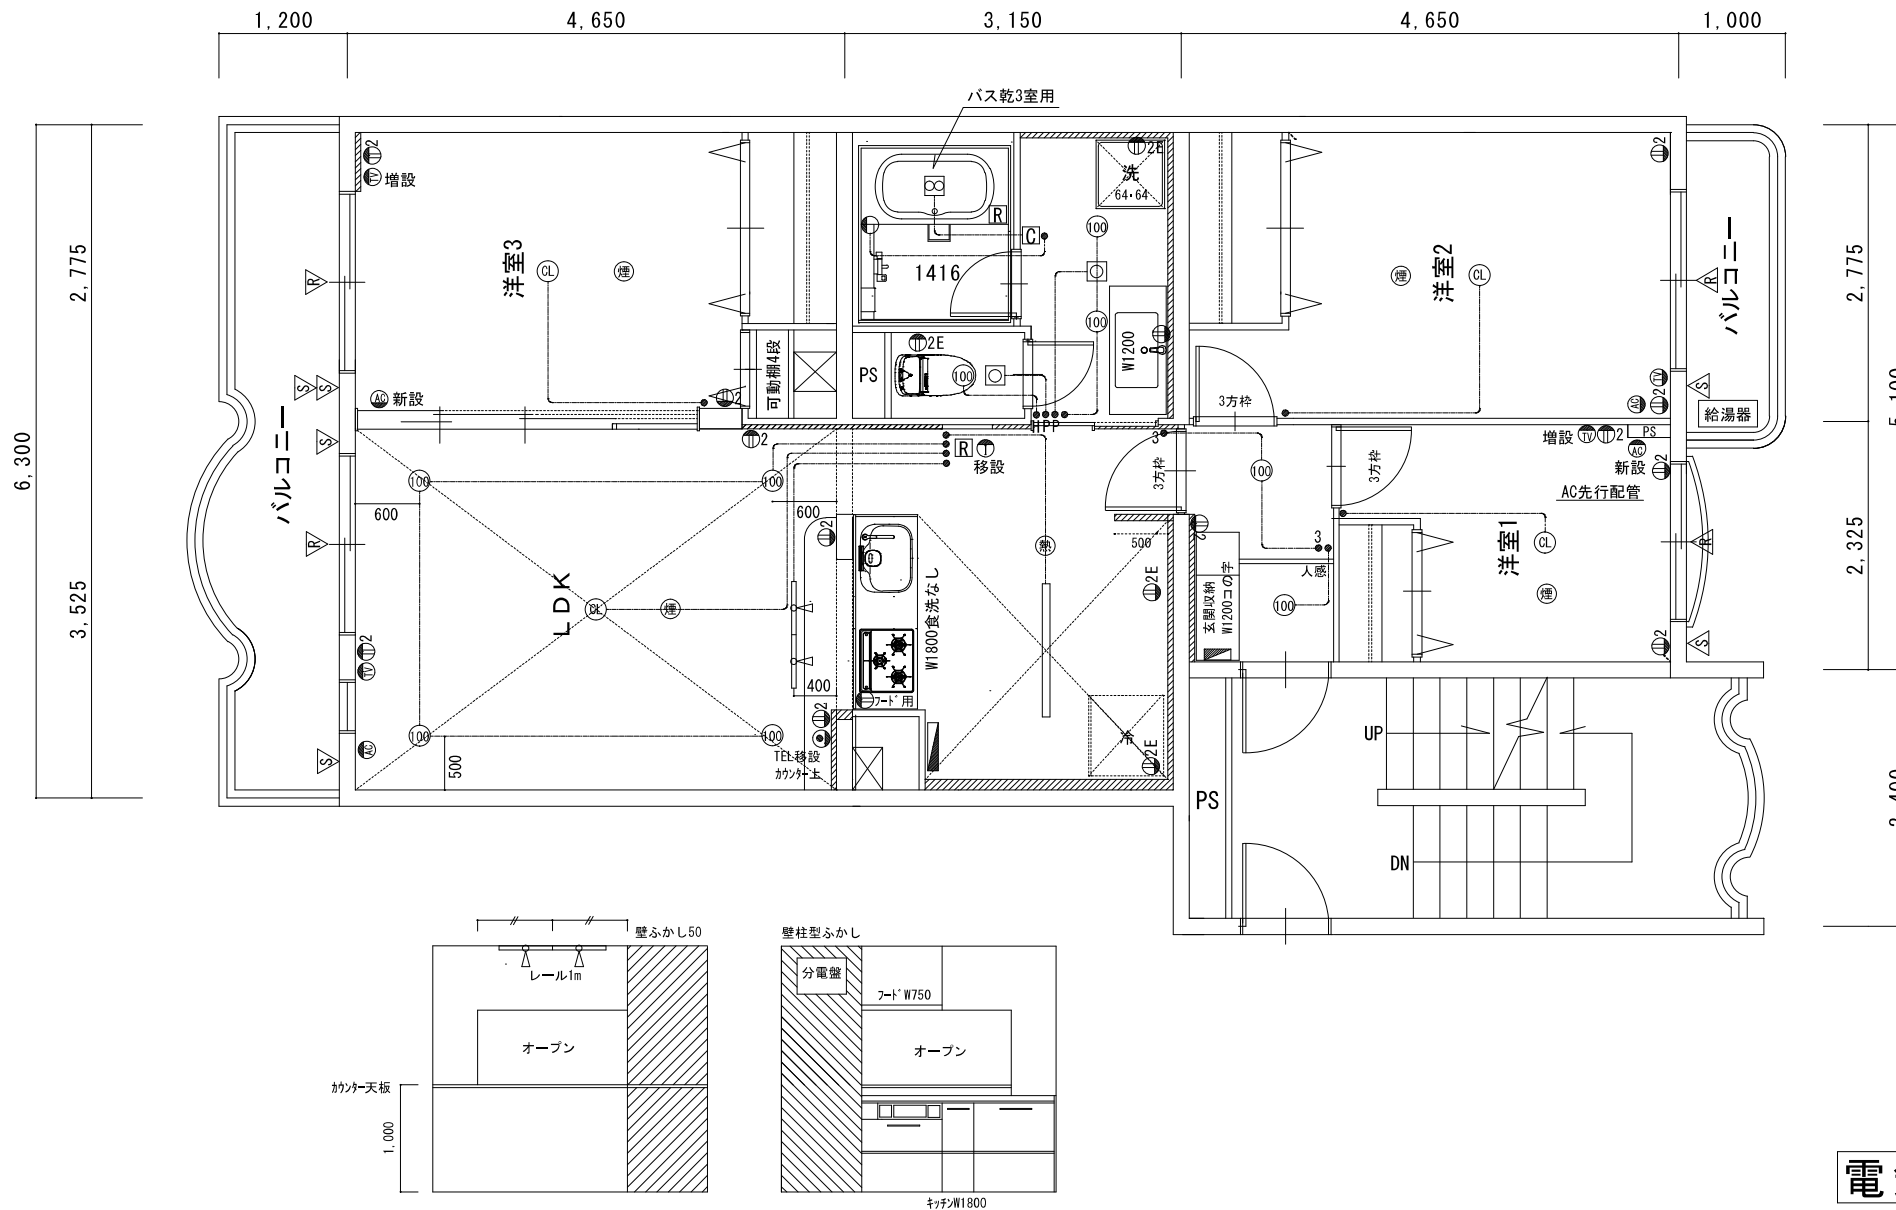

専有面積 : 72.85㎡
バルコニー面積 : 9.98㎡

電気図

リノベーション株式会社

横浜市都筑区東方町293-1
ハセガワ企画ビル203号室

TEL 045-620-2031
FAX 045-620-2032

更新日
2020/10/16

SCALE
1/50

現場管理
藤
製図
芳須